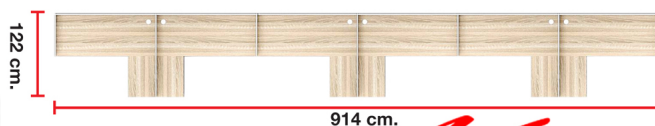

## รายการสินค้า 93096::NL-622B

**NL-622B** (SIZE : 914 x 122 x 120 cm.)  
WORKSTATION SERIES

*Kasemsiri*  
www.KSSFurniture.com

NL-622B (SIZE : 914 x 122 x 120 cm.)  
WORKSTATION SERIES

*Kasemsiri*  
www.KSSFurniture.com