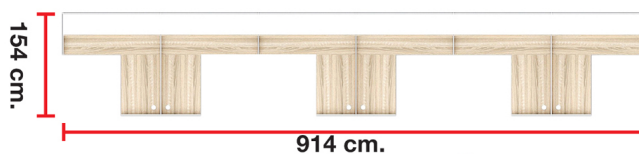

NL-621 (SIZE : 914 x 154 x 160 cm.)
WORKSTATION SERIES

Kasemsiri
www.KSSFurniture.com

NL-621 (SIZE : 914 x 154 x 160 cm.)

Kasemsiri
www.KSSFurniture.com

Kasemsiri
www.KSSFurniture.com

ชื่อสินค้า : NL-621

หมวดหมู่สินค้า : ชุดโต๊ะทำงาน

แบรนด์สินค้า : SURE

รายละเอียด : ชุดโต๊ะทำงาน 6 ที่นั่ง โต๊ะตัวแอลพร้อมตู้ลอย ขนาด ก9140xล1540xส1600 มม.

อัปปิดผิวเมลามีนลายไม้ธรรมชาติ ชิวรี่ ชุดโต๊ะทำงาน

NL-621

รายละเอียด : ชุดโต๊ะทำงาน 6 ที่นั่ง โต๊ะตัวแอลพร้อมตู้ลอย ขนาด ก9140xล1540xส1600 มม.