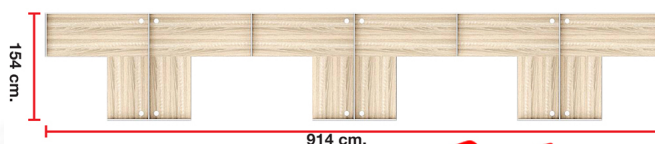

NL-620 (SIZE : 914 x 154 x 120 cm.)
WORKSTATION SERIES

Kasemsiri
www.KSSFurniture.com

NL-620 (SIZE : 914 x 154 x 120 cm.)

Kasemsiri
www.KSSFurniture.com

Kasemsiri
www.KSSFurniture.com

ชื่อสินค้า : NL-620

หมวดหมู่สินค้า : ชุดโต๊ะทำงาน

แบรนด์สินค้า : SURE

รายละเอียด : ชุดโต๊ะทำงาน 6 ที่นั่ง โต๊ะตัวแอล ขนาด ก9140xล1540xส1200 มม.

อัปปิดผิวเมลามีนลายไม้ธรรมชาติ ชิวรี่ ชุดโต๊ะทำงาน

NL-620

รายละเอียด : ชุดโต๊ะทำงาน 6 ที่นั่ง โต๊ะตัวแอล ขนาด ก9140xล1540xส1200 มม.