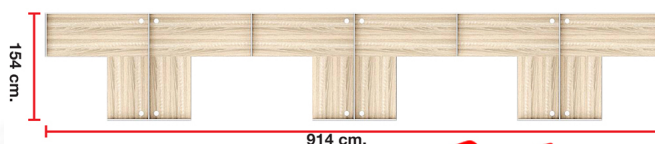

## รายการสินค้า 11070::NL-620

**NL-620** (SIZE : 914 x 154 x 120 cm.)  
WORKSTATION SERIES

*Kasemsiri*  
www.KSSFurniture.com

NL-620 (SIZE : 914 x 154 x 120 cm.)

*Kasemsiri*  
www.KSSFurniture.com

**ZO**  
NATURE