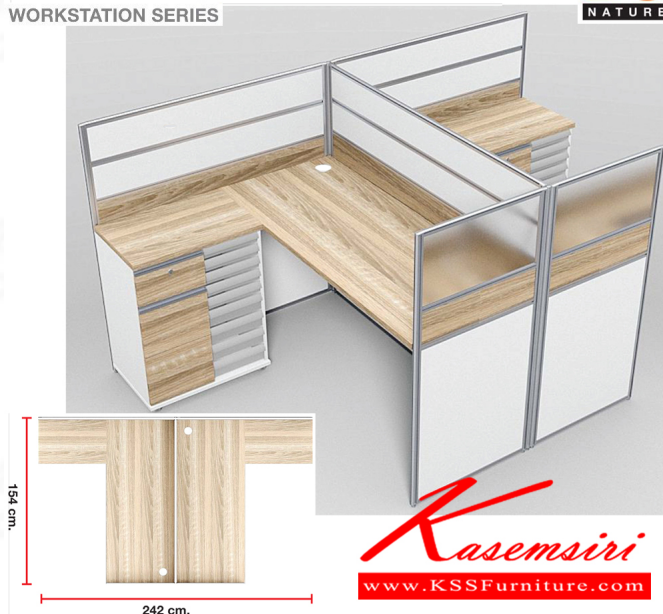

รายการสินค้า 57011::NL-232B

NL-232B (SIZE : 154 x 242 x 120 cm.) WORKSTATION SERIES

ZO
NATURE

ZO

ZO
NATURE

Kasemsiri
www.KSSFurniture.com

ชื่อสินค้า : NL-232B

หมวดหมู่สินค้า : ชุดโต๊ะทำงาน

แบรนด์สินค้า : SURE

รายละเอียด : ชุดโต๊ะทำงาน 2 ที่นั่ง พร้อมตู้เอกสาร1บานเปิด1ลิ้นชัก9ลิ้นชักแยกประเภท ขนาด 1540x2420x1200 มม. ท็อปปิดผิวเมลามีนลายไม้ธรรมชาติ ไซร์ ชุดโต๊ะทำงาน

NL-232B

รายละเอียด : ชุดโต๊ะทำงาน 2 ที่นั่ง พร้อมตู้เอกสาร1บานเปิด1ลิ้นชัก9ลิ้นชักแยกประเภท ขนาด 1540x2420x1200 มม. ท็อปปิดผิวเมลามีนลายไม้ธรรมชาติ ไซร์ ชุดโต๊ะทำงาน

ราคา 33,100 บาท