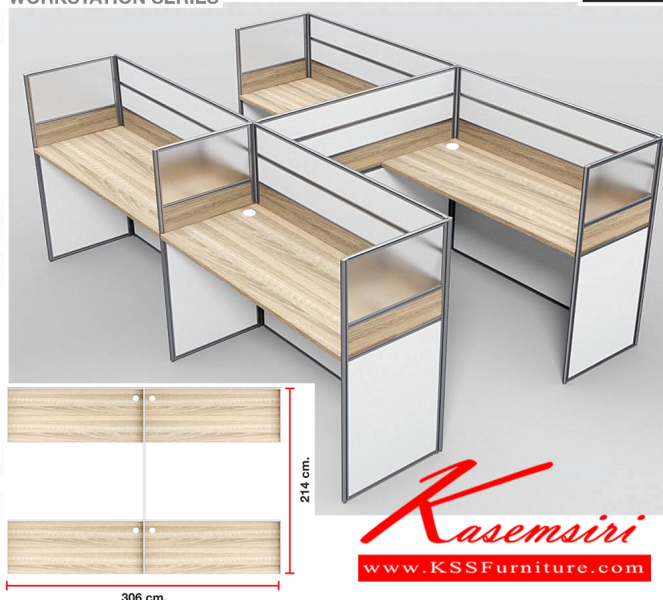

NM-420 (SIZE : 306 x 214 x 120 cm.)
WORKSTATION SERIES

ชื่อสินค้า : NM-420

หมวดหมู่สินค้า : ชุดโต๊ะทำงาน

แบรนด์สินค้า : SURE

รายละเอียด : ชุดโต๊ะทำงาน 4 ที่นั่ง แบบตรงโค้ง จากทึบ หันหน้าทิศเดียวกัน ขนาด ก3060xล2140xส1200 ม. ท็อปปิดผิวเมลามีนลายไม้ธรรมชาติ ชิวรี่ ชุดโต๊ะทำงาน

NM-420

รายละเอียด : ชุดโต๊ะทำงาน 4 ที่นั่ง แบบตรงโค้ง จากทึบ หันหน้าทิศเดียวกัน ขนาด ก3060xล2140xส1200 ม. ท็อปปิดผิวเมลามีนลายไม้ธรรมชาติ ชิวรี่ ชุดโต๊ะทำงาน

ราคา 49,800 บาท

เกษมศิริเฟอร์นิเจอร์ KssFurniture.com