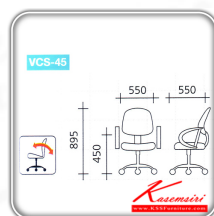

## รายการสินค้า 30263018::VCS-45

ชื่อสินค้า : VCS-45

หมวดหมู่สินค้า : เก้าอี้สำนักงาน

แบรนด์สินค้า : VC

รายละเอียด : เก้าอี้สำนักงานขาพลาสติก (หุ้มพีวีซี-ผ้าฝ้าย) ขนาด550x550x895มม. ปรับระดับด้วยแกนเกลียว  
เก้าอี้สำนักงาน VC