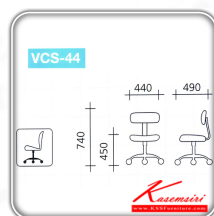

## รายการสินค้า 21189068::VCS-44

ชื่อสินค้า : VCS-44

หมวดหมู่สินค้า : เก้าอี้สำนักงาน

แบรนด์สินค้า : VC

รายละเอียด : เก้าอี้สำนักงานขาพลาสติก (หุ้มพีวีซี-ผ้าฝ้าย) ขนาด440x490x740มม.

ปรับระดับด้วยแกนเกลียว เก้าอี้สำนักงาน VC

### VCS-44(หุ้มพีวีซี)\*\*(ไม่จัดส่ง)\*\*

**รายละเอียด :** เก้าอี้สำนักงานขาพลาสติก (หุ้มพีวีซี-ผ้าฝ้าย) ขนาด440x490x740มม.  
รับระดับด้วยแกนเกลียว เก้าอี้สำนักงาน VC

ราคา 1,500 บาท