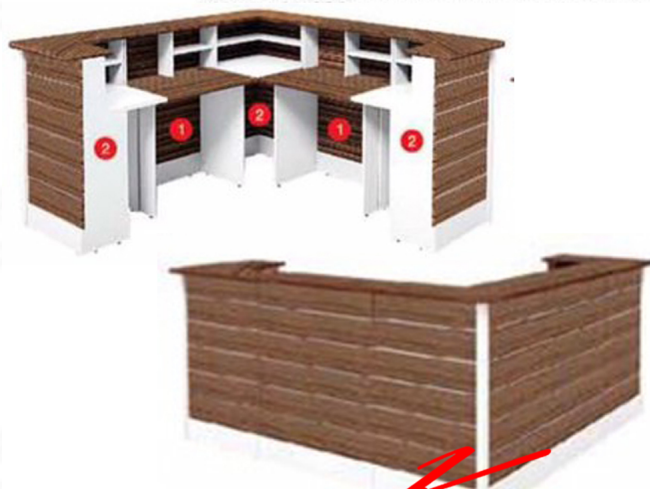

รายการสินค้า 58085::ZCS-803

ZCS-803

SET 3 : W220.0 x D220.0 x H107.0 CM.

1. ZCT-80 : W80.0 x D70.0 x H107.0 CM. (2)
2. ZCC-70 : W70.0 x D70.0 x H107.0 CM. (3)

Kasemsiri
www.KSSFurniture.com

ZCS-803

ชื่อสินค้า : ZCS-803

หมวดหมู่สินค้า : โต๊ะแคน์เตอร์

แบรนด์สินค้า : SURE

รายละเอียด : ชุดโต๊ะแคร์เตอร์ SET3 ขนาด ก2200xล2200x1070 มม ประกอบด้วย และ ZCT-80(2) และ ZCC-0(3) ชิวรี่ โต๊ะแคน์เตอร์

ZCS-803

รายละเอียด : ชุดโต๊ะแคร์เตอร์ SET3 ขนาด ก2200xล2200x1070 มม ประกอบด้วย และ ZCT-80(2) และ ZCC-0(3) ชิวรี่ โต๊ะแคน์เตอร์

ราคา 23,300 บาท