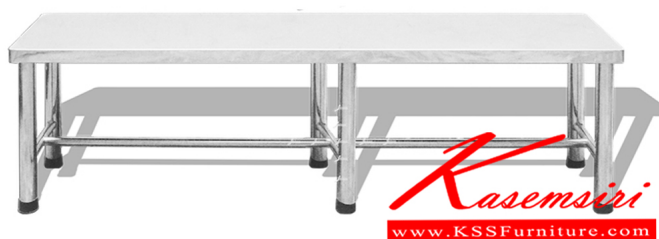

*Kasemsiri*  
KSSFurniture.com

[www.kssfurniture.com](http://www.kssfurniture.com)

Tel : 02-403-1044, 02-403-1055

Mobile : 083-082-8212

Fax : 02-403-1094

Eamil : [kssfurntiure2u@hotmail.com](mailto:kssfurntiure2u@hotmail.com)

## รายการสินค้า 331000010::SPD-230P

**SPD-230P** เกรด 304 ทั้งตัว  
W230xD30xH50 CM.

SPD-230P เกรด 304 ทั้งตัว  
W230xD30xH50 CM.

ชื่อสินค้า : SPD-230P

หมวดหมู่สินค้า : เก้าอี้สแตนเลส

แบรนด์สินค้า : SPD

รายละเอียด : ม้านั่งสแตนเลส ขนาด ก2300xล300xส500มม. หน้าเรียบสแตนเลสเกรด 304 ทั้งตัวหนา 1 มม. อสปัด เก้าอี้สแตนเลส

### SPD-230P

รายละเอียด : ม้านั่งสแตนเลส ขนาด ก2300xล300xส500มม. หน้าเรียบสแตนเลสเกรด 304 ทั้งตัวหนา 1 มม. อสปัด เก้าอี้สแตนเลส

ราคา 7,700 บาท

เกษมศิริเฟอร์นิเจอร์ KssFurniture.com

เลขที่ 48/5-6 หมู่ที่ 2 ตำบล ปลายบาง อำเภอบางกรวย จังหวัด นนทบุรี 11130