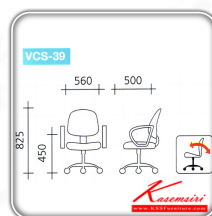

ชื่อสินค้า : VCS-39

หมวดหมู่สินค้า : เก้าอี้สำนักงาน

แบรนด์สินค้า : VC

รายละเอียด : เก้าอี้สำนักงานขาพลาสติก (หุ้มพีวีซี-ผ้าฝ้าย) ขนาด560x500x825มม. ปรับระดับด้วยไฮดรอลิค
เก้าอี้สำนักงาน VC

VCS-39(หุ้มพีวีซี)

รายละเอียด : เก้าอี้สำนักงานขาพลาสติก หุ้มพีวีซี ปรับระดับด้วยไฮดรอลิค เก้าอี้สำนักงาน VC

ราคา 3,800 บาท

VCS-39(หุ้มพีวีซี)**(ไม่จัดส่ง)**

รายละเอียด : **สินค้าราคาพิเศษ รับสินค้าด้วยตนเองไม่จัดส่ง** เก้าอี้สำนักงานขาพลาสติก หุ้มพีวีซี
ขนาด560x500x825มม. ปรับระดับด้วยไฮดรอลิค เก้าอี้สำนักงาน VC