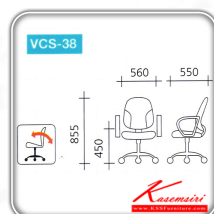

ชื่อสินค้า : VCS-38

หมวดหมู่สินค้า : เก้าอี้สำนักงาน

แบรนด์สินค้า : VC

รายละเอียด : เก้าอี้สำนักงานขาพลาสติก (หุ้มพีวีซี-ผ้าฝ้าย) ขนาด560x550x855มม. ปรับระดับด้วยไฮดรอลิค
เก้าอี้สำนักงาน VC

VCS-38(หุ้มพีวีซี)

รายละเอียด : เก้าอี้สำนักงานขาพลาสติก หุ้มพีวีซี ปรับระดับด้วยไฮดรอลิค เก้าอี้สำนักงาน VC

ราคา 4,100 บาท

VCS-38(หุ้มพีวีซี)**(ไม่จัดส่ง)**

รายละเอียด : **สินค้าราคาพิเศษ รับสินค้าด้วยตนเองไม่จัดส่ง** เก้าอี้สำนักงานขาพลาสติก หุ้มพีวีซี
ขนาด560x550x855มม. ปรับระดับด้วยไฮดรอลิค เก้าอี้สำนักงาน VC