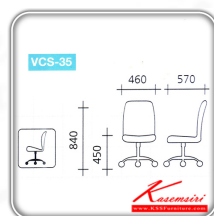

ชื่อสินค้า : VCS-35

หมวดหมู่สินค้า : เก้าอี้สำนักงาน

แบรนด์สินค้า : VC

รายละเอียด : เก้าอี้สำนักงานขาพลาสติก (หุ้มพีวีซี-ผ้าฝ้าย) ขนาด460x570x840มม. ปรับระดับด้วยแกนเกลียว
เก้าอี้สำนักงาน VC

VCS-35(หุ้มพีวีซี)

รายละเอียด : เก้าอี้สำนักงานขาพลาสติก หุ้มพีวีซี ปรับระดับด้วยแกนเกลียว เก้าอี้สำนักงาน VC

ราคา 1,600 บาท

VCS-35(หุ้มพีวีซี)**(ไม่จัดส่ง)**

รายละเอียด : **สินค้าราคาพิเศษ รับสินค้าด้วยตนเองไม่จัดส่ง** เก้าอี้สำนักงานขาพลาสติก (หุ้มพีวีซี
ขนาด460x570x840มม. ปรับระดับด้วยแกนเกลียว เก้าอี้สำนักงาน VC

ราคา 1,400 บาท

VCS-35(หุ้มผ้าฝ้าย)

รายละเอียด : เก้าอี้สำนักงานขาพลาสติก หุ้มผ้าฝ้าย ปรับระดับด้วยแกนเกลียว เก้าอี้สำนักงาน VC

ราคา 1,700 บาท

VCS-35(หุ้มผ้าฝ้าย)**(ไม่จัดส่ง)**

รายละเอียด : **สินค้าราคาพิเศษ รับสินค้าด้วยตนเองไม่จัดส่ง** เก้าอี้สำนักงานขาพลาสติก (หุ้มผ้าฝ้าย
ขนาด460x570x840มม. ปรับระดับด้วยแกนเกลียว เก้าอี้สำนักงาน VC