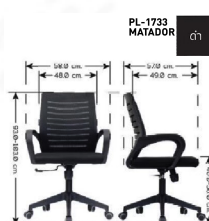

PL-1733 MATADOR

W 58.0 X D 57.0 X H 93.0-103.0 CM

MAX LOAD 80 KG. | MESH FABRIC

COLOUR BLACK

Kasemsiri
www.KSSFurniture.com

ชื่อสินค้า : PL-1733

หมวดหมู่สินค้า : เก้าอี้สำนักงาน

แบรนด์สินค้า : SURE

รายละเอียด : เก้าอี้สำนักงานตาข่าย MATADOR ขนาด 580x570x930-1030 mm. MESH สี ดำ ชัวร์
เก้าอี้สำนักงาน

PL-1733

รายละเอียด : เก้าอี้สำนักงานตาข่าย MATADOR ขนาด 580x570x930-1030 mm. MESH สี ดำ ชัวร์
เก้าอี้สำนักงาน