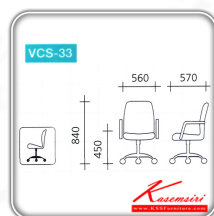

ชื่อสินค้า : VCS-33

หมวดหมู่สินค้า : เก้าอี้สำนักงาน

แบรนด์สินค้า : VC

รายละเอียด : เก้าอี้สำนักงานขาพลาสติก หุ้มผ้าฝ้าย ขนาด560x570x840มม. ปรับระดับด้วยแกนเกลียว
เก้าอี้สำนักงาน VC

VCS-33

รายละเอียด : เก้าอี้สำนักงานขาพลาสติก หุ้มผ้าฝ้าย ปรับระดับด้วยแกนเกลียว เก้าอี้สำนักงาน VC

รายละเอียด : **สินค้าราคาพิเศษ รับสินค้าด้วยตนเองไม่จัดส่ง**เก้าอี้สำนักงานขาพลาสติก หุ้มผ้าฝ้าย
ขนาด560x570x840มม. ปรับระดับด้วยแกนเกลียว เก้าอี้สำนักงาน VC

ราคา 1,500 บาท

บริษัท เกษมศิริเฟอร์นิเจอร์ จำกัด