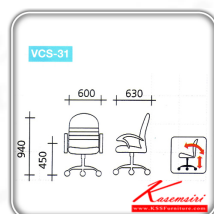

## รายการสินค้า 30268076::VCS-31

ชื่อสินค้า : VCS-31

หมวดหมู่สินค้า : เก้าอี้สำนักงาน

แบรนด์สินค้า : VC

รายละเอียด : เก้าอี้สำนักงานขาพลาสติก หุ้มพีวีซี (ผ้าฝ้าย) ขนาด600x630x940มม. ปรับระดับด้วยแกนเกลียว  
เก้าอี้สำนักงาน VC