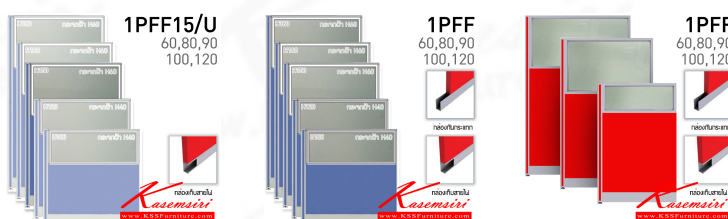

*Kasemsiri*  
KSSFurniture.com

[www.kssfurniture.com](http://www.kssfurniture.com)

Tel : 02-403-1044, 02-403-1055

Mobile : 083-082-8212

Fax : 02-403-1094

Email : [kssfurntiure2u@hotmail.com](mailto:kssfurntiure2u@hotmail.com)

## รายการสินค้า 63080::1PFF15/U(สูง150ซม.)

ชื่อสินค้า : 1PFF15/U(สูง150ซม.)

หมวดหมู่สินค้า : พาร์ทิชั่น

แบรนด์สินค้า : NAT

รายละเอียด : พาร์ทิชั่นแบบทึบครึ่งกระจกฝ้า สูง150ซม.(กระจกสูง60ซม.) เลือกความกว้างได้ มี 0,80,90,100,120 ซม. มีกล่องร้อยสายไฟ หน้า 5.5ซ.ม. โครง(สีเทา,สีดำ) เลือกเจดสีได้ เน็ก พาร์ทิชั่น