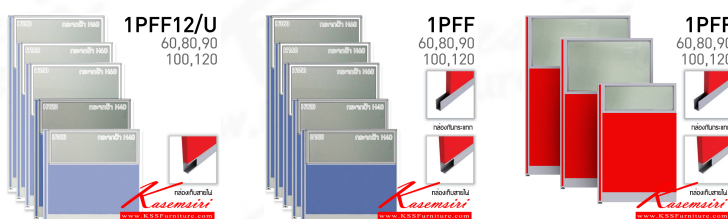

Kasemsiri
KSSFurniture.com

www.kssfurniture.com

Tel : 02-403-1044, 02-403-1055

Mobile : 083-082-8212

Fax : 02-403-1094

Email : kssfurntiure2u@hotmail.com

หยุดทุกวันอาทิตย์ เปิด 9.00-18.00

รายการสินค้า 38084::1PFF12/U(สูง120ซม.)

ชื่อสินค้า : 1PFF12/U(สูง120ซม.)

หมวดหมู่สินค้า : พาร์ทิชั่น

แบรนด์สินค้า : NAT

รายละเอียด : พาร์ทิชั่นแบบทึบครึ่งกระจกฟ้า สูง120ซม.(กระจกสูง40ซม.) เลือกความกว้างได้ มี 0,80,90,100,120 ซม. มีกล่องร้อยสายไฟ หนา 5.5ซ.ม. โครง(สีเทา,สีดำ) เลือกเจดสีได้ เนืก พาร์ทิชั่น

1PFF1260/U(กว้าง60ซม.)

รายละเอียด : พาร์ทิชั่นแบบทึบครึ่งกระจกฟ้า สูง120ซม.(กระจกสูง40ซม.) กว้าง 60 ซม. มีกล่องร้อยสายไฟ หนา 5.5ซ.ม. โครง(สีเทา,สีดำ) เลือกเจดสีได้ เนืก พาร์ทิชั่น

ราคา 3,400 บาท

1PFF1280/U(กว้าง80ซม.)

รายละเอียด : พาร์ติชั่นแบบทึบครึ่งกระจกฝ้า สูง120ซม.(กระจกสูง40ซม.) กว้าง 80 ซม. มีกล่องร้อยสายไฟ
นา 5.5ซ.ม. โครง(สีเทา,สีดำ)เลือกเจดสีได้ เนืก พาร์ทิชั่น

ราคา 4,100 บาท

1PFF1290/U(กว้าง90ซม.)

รายละเอียด : พาร์ติชั่นแบบทึบครึ่งกระจกฝ้า สูง120ซม.(กระจกสูง40ซม.) กว้าง 90 ซม. มีกล่องร้อยสายไฟ
นา 5.5ซ.ม. โครง(สีเทา,สีดำ)เลือกเจดสีได้ เนืก พาร์ทิชั่น