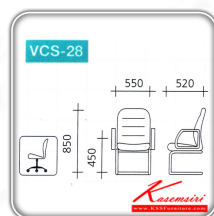

ชื่อสินค้า : VCS-28

หมวดหมู่สินค้า : เก้าอี้พักคอย

แบรนด์สินค้า : VC

รายละเอียด : เก้าอี้สำนักงานขาตัวซี มีเท้าแขน หุ้มพีวีซี (ผ้าฟ้าย) ขนาด550x520x850มม. เก้าอี้รับแขก VC

VCS-28(หุ้มพีวีซี)

รายละเอียด : เก้าอี้สำนักงานขาตัวซี มีเท้าแขน หุ้มพีวีซี ขนาด550x520x850มม. เก้าอี้รับแขก VC

ราคา 3,800 บาท

VCS-28(หุ้มพีวีซี)**(ไม่จัดส่ง)**

รายละเอียด : **สินค้าราคาพิเศษ รับสินค้าด้วยตนเองไม่จัดส่ง** เก้าอี้สำนักงานขาตัวซี มีเท้าแขน หุ้มพีวีซี
ขนาด550x520x850มม. เก้าอี้รับแขก VC

ราคา 3,300 บาท

VCS-28(หุ้มผ้าฝ้าย)

รายละเอียด : เก้าอี้สำนักงานขาตัวซี มีเท้าแขน หุ้มผ้าฝ้ายขนาด550x520x850มม. เก้าอี้รับแขก VC

ราคา 4,000 บาท

VCS-28(หุ้มผ้าฝ้าย)**(ไม่จัดส่ง)**

รายละเอียด : **สินค้าราคาพิเศษ รับสินค้าด้วยตนเองไม่จัดส่ง** เก้าอี้สำนักงานขาตัวซี มีเท้าแขน หุ้มผ้าฝ้าย
ขนาด550x520x850มม. เก้าอี้รับแขก VC