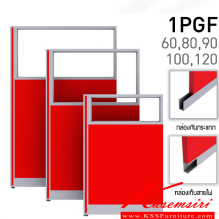

Kasemsiri
KSSFurniture.com

www.kssfurniture.com

Tel : 02-403-1044, 02-403-1055

Mobile : 083-082-8212

Fax : 02-403-1094

Email : kssfurniture2u@hotmail.com

หยุดทุกวันอาทิตย์ เปิด 9.00-18.00

รายการสินค้า 38033::1PGF16/U(สูง160ชม.)

ชื่อสินค้า : 1PGF16/U(สูง160ชม.)

หมวดหมู่สินค้า : พาร์ทิชั่น

แบรนด์สินค้า : NAT

รายละเอียด : พาร์ทิชั่นแบบทึบครึ่งกระจกใส สูง160ชม.(กระจกสูง60ชม.) เลือกความกว้างได้ มี 0,80,90,100,120 ซม. มีกล่องร้อยสายไฟ หน้า 5.5ซ.ม. โครง(สีเทา,สีดำ) เลือกเฉดสีได้ เนื้ก พาร์ทิชั่น

1PGF1660/U(กว้าง60ชม.)

รายละเอียด : พาร์ทิชั่นแบบทึบครึ่งกระจกใส สูง160ชม.(กระจกสูง60ชม.) กว้าง 60 ซม. มีกล่องร้อยสายไฟ หน้า 5.5ซ.ม. โครง(สีเทา,สีดำ) เลือกเฉดสีได้ เนื้ก พาร์ทิชั่น

ราคา 3,900 บาท

1PGF1680/U(กว้าง80ซม.)

รายละเอียด : พาร์ติชั่นแบบทึบครึ่งกระจกใส สูง160ซม.(กระจกสูง60ซม.) กว้าง 80 ซม. มีกล่องร้อยสายไฟ
นา 5.5ซ.ม. โครง(สีเทา,สีดำ)เลือกเจดสีได้ แเน็ก พาร์ทิชั่น

ราคา 4,400 บาท

1PGF1690/U(กว้าง90ซม.)

รายละเอียด : พาร์ติชั่นแบบทึบครึ่งกระจกใส สูง160ซม.(กระจกสูง60ซม.) กว้าง 90 ซม. มีกล่องร้อยสายไฟ
นา 5.5ซ.ม. โครง(สีเทา,สีดำ)เลือกเจดสีได้ แเน็ก พาร์ทิชั่น