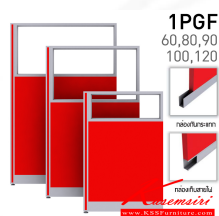

Kasemsiri
KSSFurniture.com

www.kssfurniture.com

Tel : 02-403-1044, 02-403-1055

Mobile : 083-082-8212

Fax : 02-403-1094

Email : kssfurntiure2u@hotmail.com

หยุดทุกวันอาทิตย์ เปิด 9.00-18.00

รายการสินค้า 23008::1PGF12(สูง120ซม.)

ชื่อสินค้า : 1PGF12(สูง120ซม.)

หมวดหมู่สินค้า : พาร์ทิชั่น

แบรนด์สินค้า : NAT

รายละเอียด : พาร์ทิชั่นแบบทึบครึ่งกระจกใส สูง120ซม.(กระจกสูง40ซม.) เลือกความกว้างได้ มี 0,80,90,100,120 ซม. มีกล่องกันกระแทก หน้า 5.5ซ.ม. โครง(สีเทา,สีดำ) เลือกเจดสีได้ แเน็ก พาร์ทิชั่น แเน็ก อาร์ทิชั่น

1PGF1260(กว้าง60ซม.)

รายละเอียด : พาร์ทิชั่นแบบทึบครึ่งกระจกใส สูง120ซม.(กระจกสูง40ซม.) กว้าง 60 ซม. มีกล่องกันกระแทก หน้า 5.5ซ.ม. โครง(สีเทา,สีดำ) เลือกเจดสีได้ แเน็ก พาร์ทิชั่น แเน็ก พาร์ทิชั่น

ราคา 2,500 บาท

1PGF1280(กว้าง80ซม.)

รายละเอียด : พาร์ติชั่นแบบทึบครึ่งกระจกใส สูง120ซม.(กระจกสูง40ซม.) กว้าง 80 ซม. มีกล่องกันกระแทก
นา 5.5ซ.ม. โครง(สีเทา,สีดำ)เลือกเจดสีได้ แเน็ก พาร์ทิชั่น แเน็ก พาร์ทิชั่น

ราคา 2,900 บาท