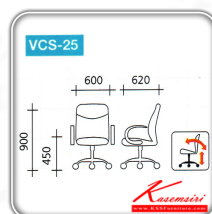

## รายการสินค้า 42374092::VCS-25

ชื่อสินค้า : VCS-25

หมวดหมู่สินค้า : เก้าอี้สำนักงาน

แบรนด์สินค้า : VC

รายละเอียด : เก้าอี้สำนักงานขาพลาสติก ขนาด ก600xล620xส900 มม. หุ้มพีวีซี,ผ้าฝ้าย

ปรับระดับด้วยไฮดรอลิค เก้าอี้สำนักงาน VC

### VCS-25(หุ้มพีวีซี)

รายละเอียด : เก้าอี้สำนักงานขาพลาสติก หุ้มพีวีซี ขนาด ก600xล620xส900 มม. ปรับระดับด้วยไฮดรอลิค

เก้าอี้สำนักงาน VC

ราคา 3,300 บาท

### VCS-25(หุ้มพีวีซี)\*\***(ไม่จัดส่ง)\*\***

**รายละเอียด :** \*\*สินค้าราคาพิเศษ รับสินค้าด้วยตนเองไม่จัดส่ง\*\*

เก้าอี้สำนักงานขาพลาสติก ขนาด ก600xล620xส900 มม. หุ้มพีวีซี ปรับระดับด้วยไฮดรอลิค เก้าอี้สำนักงาน VC