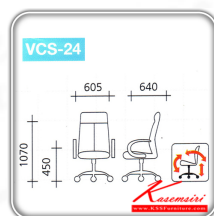

ชื่อสินค้า : VCS-24

หมวดหมู่สินค้า : เก้าอี้สำนักงาน (พนักพิงสูง)

แบรนด์สินค้า : VC

รายละเอียด : เก้าอี้พนักพิงสูงขาพลาสติก ขนาด ก605xล640xส1070 มม. หุ้มพีวีซี, ผ้าฝ้าย
ปรับระดับด้วยแกนเกลียว เก้าอี้ผู้บริหาร VC

VCS-24(หุ้มพีวีซี)

รายละเอียด : เก้าอี้พนักพิงสูงขาพลาสติก หุ้มพีวีซี ขนาด ก605xล640xส1070 มม. ปรับระดับด้วยแกนเกลียว
เก้าอี้ผู้บริหาร VC

ราคา 4,100 บาท

VCS-24(หุ้มนพวีชี)****(ไม่จัดส่ง)****

รายละเอียด : **สินค้าราคาพิเศษ รับสินค้าด้วยตนเองไม่จัดส่ง**เก้าอี้พนักพิงสูงขาพลาสติก หุ้มนพวีชี ขนาด 605x640x1070 มม. ปรับระดับด้วยแกนเกลียว เก้าอี้ผู้บริหาร VC

ราคา 3,500 บาท

VCS-24(หุ้มนพวีชี)

รายละเอียด : เก้าอี้พนักพิงสูงขาพลาสติก หุ้มนพวีชี ขนาด ก605x640x1070 มม. ปรับระดับด้วยแกนเกลียว เก้าอี้ผู้บริหาร VC

ราคา 4,400 บาท

VCS-24(หุ้มนพวีชี)****(ไม่จัดส่ง)****

รายละเอียด : **สินค้าราคาพิเศษ รับสินค้าด้วยตนเองไม่จัดส่ง**เก้าอี้พนักพิงสูงขาพลาสติก หุ้มนพวีชี ขนาด 605x640x1070 มม. ปรับระดับด้วยแกนเกลียว เก้าอี้ผู้บริหาร VC