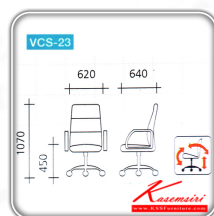

ชื่อสินค้า : VCS-23

หมวดหมู่สินค้า : เก้าอี้สำนักงาน

แบรนด์สินค้า : VC

รายละเอียด : เก้าอี้พนักพิงสูงขาพลาสติก ขนาด ก620xล640xส1070 มม. หุ้มพีวีซี (ผ้าฝ้าย)

รับระดับด้วยแกนเกลียว เก้าอี้สำนักงาน VC

VCS-23(หุ้มพีวีซี)

รายละเอียด : เก้าอี้พนักพิงสูงขาพลาสติก หุ้มพีวีซี ขนาด ก620xล640xส1070 มม. ปรับระดับด้วยแกนเกลียว
เก้าอี้ผู้บริหาร VC

ราคา 4,100 บาท

VCS-23(หุ้มพีวีซี)****(ไม่จัดส่ง)****

รายละเอียด : **สินค้าราคาพิเศษ รับสินค้าด้วยตนเองไม่จัดส่ง**เก้าอี้พนักพิงสูงขาพลาสติก ขนาด 620x640x1070 มม. หุ้มพีวีซี ปรับระดับด้วยแกนเกลียว เก้าอี้สำนักงาน VC

ราคา 3,500 บาท

VCS-23(หุ้มผ้าฝ้าย)

รายละเอียด : เก้าอี้พนักพิงสูงขาพลาสติก หุ้มผ้าฝ้าย ขนาด ก620xล640xส1070 มม. ปรับระดับด้วยแกนเกลียว เก้าอี้ผู้บริหาร VC

ราคา 4,300 บาท

VCS-23(หุ้มผ้าฝ้าย)****(ไม่จัดส่ง)****

รายละเอียด : **สินค้าราคาพิเศษ รับสินค้าด้วยตนเองไม่จัดส่ง**เก้าอี้พนักพิงสูงขาพลาสติก ขนาด 620x640x1070 มม. หุ้มผ้าฝ้าย ปรับระดับด้วยแกนเกลียว เก้าอี้สำนักงาน VC

ราคา 3,600 บาท

บริษัท เกษมศิริเฟอร์นิเจอร์ จำกัด