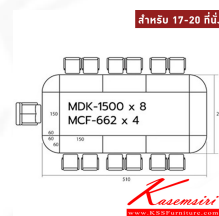

### ชุดโต๊ะประชุม "MASTER" SET-16 MASTER

MDK-1500 x8  
MCF-662 x4

สำหรับ 17-20 ที่นั่ง

CHERRY  
BLACK

*Kasemsiri*  
www.KSSFurniture.com

ชื่อสินค้า : MASTER-SET16

หมวดหมู่สินค้า : โต๊ะประชุม

แบรนด์สินค้า : SURE

รายละเอียด : โต๊ะประชุม 17-20 ที่นั่ง MDK-1500(8)+MCF-662(4) สีชอร์รี่ดำ ชิวรี่ โต๊ะประชุม