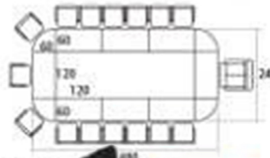

## รายการสินค้า 21031::MASTER-SET12

ชุดโต๊ะประชุม "MASTER" SET-12 **MASTER**  
 MDK-1200 x8  
 MCF-662 x4  
 สำหรับ 17-20 ที่นั่ง

**MASTER**  
 CHERRY  
 BLACK

*Kasemsiri*  
 www.KSSFurniture.com

ชื่อสินค้า : MASTER-SET12