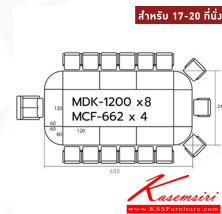

## รายการสินค้า 21031::MASTER-SET12

ชุดโต๊ะประชุม "MASTER" SET-12 **MASTER**  
 MDK-1200 x8  
 MCF-662 x4  
 สำหรับ 17-20 ที่นั่ง

**MASTER**  
 CHERRY  
 BLACK

*Kasemsiri*  
 www.KSSFurniture.com

ชื่อสินค้า : MASTER-SET12

หมวดหมู่สินค้า : โต๊ะประชุม

แบรนด์สินค้า : SURE

รายละเอียด : โต๊ะประชุม 17-20 ที่นั่ง MDK-1200(8)+MCF-662(4) สีชอร์รี่ดำ ชิวรี่ โต๊ะประชุม