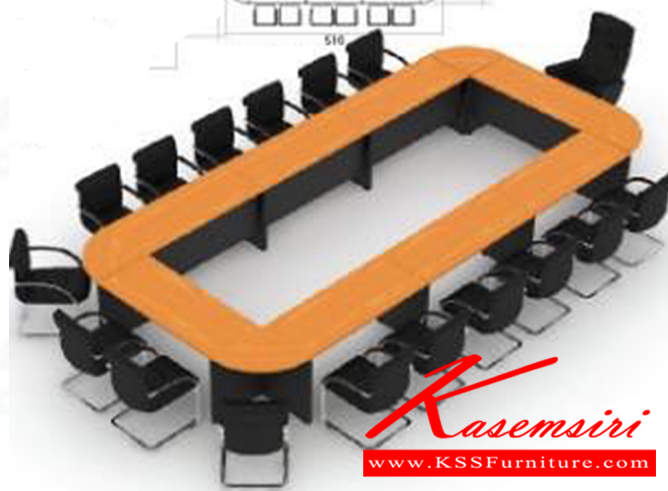

หมวดหมู่สินค้า : โต๊ะประชุม

แบรนด์สินค้า : SURE

รายละเอียด : โต๊ะประชุม 17-20 ที่นั่ง MDK-1200(8)+MCF-662(4) สีชอร์รี่ดำ ชิวรี่ โต๊ะประชุม

### MASTER-SET12

รายละเอียด : โต๊ะประชุม 17-20 ที่นั่ง MDK-1200(8)+MCF-662(4) สีชอร์รี่ดำ ชิวรี่ โต๊ะประชุม

ราคา 25,300 บาท

### ชุดโต๊ะประชุม "MASTER" SET-16 MASTER

MDK-1500 x8  
MCF-662 x4

สำหรับ 17-20 ที่นั่ง

CHERRY  
BLACK

*Kasemsiri*  
www.KSSFurniture.com

ชื่อสินค้า : MASTER-SET16

หมวดหมู่สินค้า : โต๊ะประชุม

แบรนด์สินค้า : SURE

รายละเอียด : โต๊ะประชุม 17-20 ที่นั่ง MDK-1500(8)+MCF-662(4) สีชอร์รี่ดำ ชิวรี่ โต๊ะประชุม