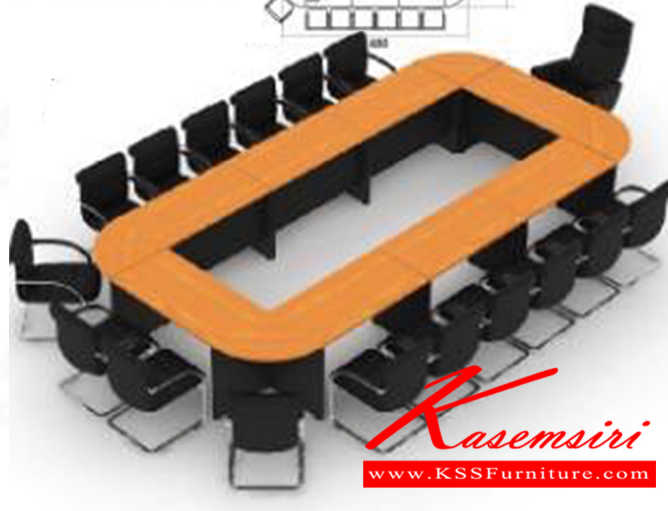

## รายการสินค้า 21031::MASTER-SET12

ชุดโต๊ะประชุม "MASTER" SET-12 **MASTER**  
 MDK-1200 x8  
 MCF-662 x4  
 สำหรับ 17-20 ที่นั่ง

**MASTER**  
 CHERRY  
 BLACK

*Kasemsiri*  
 www.KSSFurniture.com

ชื่อสินค้า : MASTER-SET12

หมวดหมู่สินค้า : โต๊ะประชุม

แบรนด์สินค้า : SURE

รายละเอียด : โต๊ะประชุม 17-20 ที่นั่ง MDK-1200(8)+MCF-662(4) สีชอร์รี่ดำ ชิวรี่ โต๊ะประชุม

### MASTER-SET12

รายละเอียด : โต๊ะประชุม 17-20 ที่นั่ง MDK-1200(8)+MCF-662(4) สีชอร์รี่ดำ ชิวรี่ โต๊ะประชุม

ราคา 25,300 บาท

รายละเอียด : โต๊ะประชุม 17-20 ที่นั่ง MDK-1500(8)+MCF-662(4) สีชอร์รี่ดำ ชิวรี่ โต๊ะประชุม