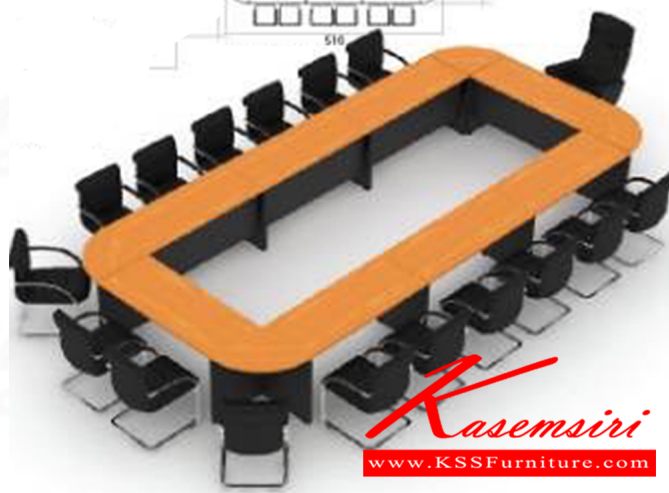

รายการสินค้า 894089497::MASTER-SET16

ชุดโต๊ะประชุม "MASTER" SET-16 MASTER

MDK-1500 x8
MCF-662 x4

สำหรับ 17-20 ที่นั่ง

CHERRY
BLACK

ชุดโต๊ะประชุม "MASTER" SET-16
MDK-1500 x8
MCF-662 x4
สำหรับ 17-20 ที่นั่ง

MASTER
CHERRY
BLACK

ชื่อสินค้า : MASTER-SET16

หมวดหมู่สินค้า : โต๊ะประชุม

แบรนด์สินค้า : SURE

รายละเอียด : โต๊ะประชุม 17-20 ที่นั่ง MDK-1500(8)+MCF-662(4) สีชอร์รี่ดำ ชิวรี่ โต๊ะประชุม

MASTER-SET16

รายละเอียด : โต๊ะประชุม 17-20 ที่นั่ง MDK-1500(8)+MCF-662(4) สีชอร์รี่ดำ ชิวรี่ โต๊ะประชุม

ราคา 30,400 บาท