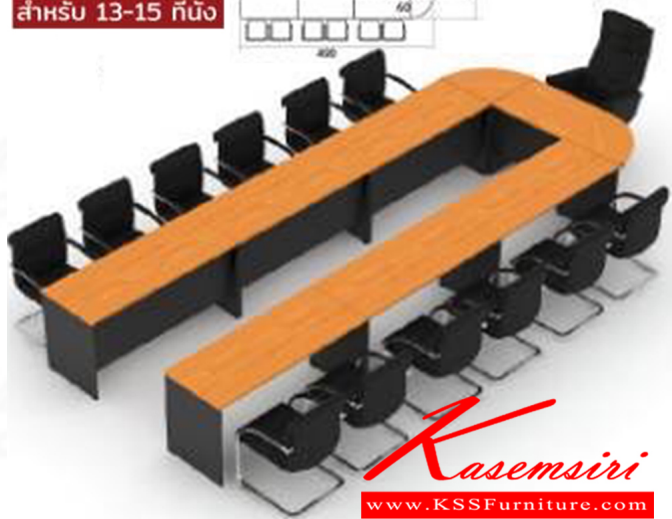

ชุดโต๊ะประชุม "MASTER" SET-13 MASTER

MDK-800 x1
MDK-1500 x6
MCF-662 x2

สำหรับ 13-15 ที่นั่ง

CHERRY
BLACK

Kasemsiri
www.KSSFurniture.com

ชื่อสินค้า : MASTER-SET13

หมวดหมู่สินค้า : โต๊ะประชุม

แบรนด์สินค้า : SURE

รายละเอียด : โต๊ะประชุม 13-15 ที่นั่ง MDK-800(1)+MDK-1500(6)+MCF-662(2) สีชอร์รี่ดำ ชวร์ โต๊ะประชุม

MASTER-SET13

รายละเอียด : โต๊ะประชุม 13-15 ที่นั่ง MDK-800(1)+MDK-1500(6)+MCF-662(2) สีชอร์รี่ดำ ชวร์ โต๊ะประชุม