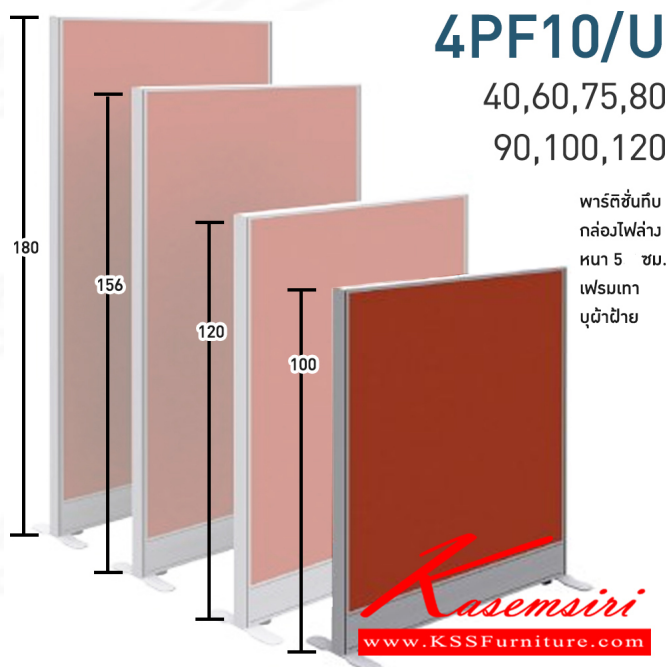

ชื่อสินค้า : 4PF10/U(สูง100ชม.)

หมวดหมู่สินค้า : พาร์ทیشن

แบรนด์สินค้า : MONO

รายละเอียด : พาร์ทิชั่นทึบ+กล่องไฟล่าง สูง100ชม. 1 แผ่น พร้อมฝาจบ ไม่รวมอุปกรณ์เสริม ขาตั้ง เฟรมสีเทา
กว้าง 40,60,75,80,90,100,120 ซม. บุผ้าฝ้าย โมนิ พาร์ทิชั่น

4PF1040/U (กว้าง40ชม.)

รายละเอียด : พาร์ทิชั่นทึบ+กล่องไฟล่าง สูง100ชม. 1 แผ่น พร้อมฝาจบ ไม่รวมอุปกรณ์เสริม ขาตั้ง เฟรมสีเทา
ผ้าฝ้าย
ขนาด ก400xล50xส1000มม. โมนิ พาร์ทิชั่น

ราคา 2,800 บาท

4PF1060/U (กว้าง60ซม.)

รายละเอียด : พาร์ทิชั่นทึบ+กล่องไฟล่าง สูง100ซม. 1 แผ่น พร้อมฝาจบ ไม่รวมอุปกรณ์เสริม ขาดตั้ง เพรมสีเทา
ผ้าฝ้าย
ขนาด ก600xล50xส1000มม. โบนัส พาร์ทิชั่น

ราคา 3,600 บาท

4PF1075/U (กว้าง75ซม.)

รายละเอียด : พาร์ทิชั่นทึบ+กล่องไฟล่าง สูง100ซม. 1 แผ่น พร้อมฝาจบ ไม่รวมอุปกรณ์เสริม ขาดตั้ง เพรมสีเทา
ผ้าฝ้าย
ขนาด ก750xล50xส1000มม. โบนัส พาร์ทิชั่น

ราคา 3,900 บาท

4PF1080/U (กว้าง80ซม.)

รายละเอียด : พาร์ทิชั่นทึบ+กล่องไฟล่าง สูง100ซม. 1 แผ่น พร้อมฝาจบ ไม่รวมอุปกรณ์เสริม ขาดตั้ง เพรมสีเทา
ผ้าฝ้าย
ขนาด ก800xล50xส1000มม. โบนัส พาร์ทิชั่น

ราคา 4,100 บาท