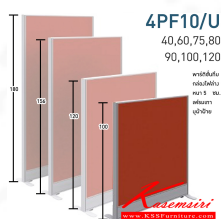

ชื่อสินค้า : 4PF10/U(สูง100ชม.)

หมวดหมู่สินค้า : พาร์ทیشن

แบรนด์สินค้า : MONO

รายละเอียด : พาร์ทิชั่นทึบ+กล่องไฟล่าง สูง100ชม. 1 แผ่น พร้อมฝาจบ ไม่รวมอุปกรณ์เสริม ขาตั้ง เฟรมสีเทา
กว้าง 40,60,75,80,90,100,120 ซม. บุผ้าฝ้าย โมนิ พาร์ทิชั่น

4PF1040/U (กว้าง40ชม.)

รายละเอียด : พาร์ทิชั่นทึบ+กล่องไฟล่าง สูง100ชม. 1 แผ่น พร้อมฝาจบ ไม่รวมอุปกรณ์เสริม ขาตั้ง เฟรมสีเทา
ผ้าฝ้าย
ขนาด ก400xล50xส1000มม. โมนิ พาร์ทิชั่น

ราคา 2,800 บาท

4PF1060/U (กว้าง60ซม.)

ราคา 3,900 บาท

4PF1080/U (กว้าง80ซม.)

รายละเอียด : พาร์ทิชั่นทึบ+กล่องไฟล่าง สูง100ซม. 1 แผ่น พร้อมฝาจบ ไม่รวมอุปกรณ์เสริม ขาดตั้ง เพรมสีเทา
ผ้าฝ้าย
ขนาด ก800xล50xส1000มม. โบนัส พาร์ทิชั่น

ราคา 4,100 บาท