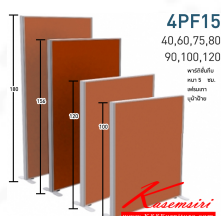

Kasemsiri
KSSFurniture.com

www.kssfurniture.com

Tel : 02-403-1044, 02-403-1055

Mobile : 083-082-8212

Fax : 02-403-1094

Email : kssfurntiure2u@hotmail.com

หยุดทุกวันอาทิตย์ เปิด 9.00-18.00

รายการสินค้า 75037::4PF15(สูง156ซม.)

ชื่อสินค้า : 4PF15(สูง156ซม.)

หมวดหมู่สินค้า : พาร์ติชั่น

แบรนด์สินค้า : MONO

รายละเอียด : พาร์ติชั่นทึบสูง156ซม. 1 แผ่น พร้อมฝาจบ ไม่รวมอุปกรณ์เสริม ขาตั้ง เฟรมสีเทา
กว้าง 40,60,75,80,90,100,120 ซม. บุผ้าฝ้าย โม่โน พาร์ติชั่น

4PF1540 (กว้าง40ซม.)

รายละเอียด : พาร์ติชั่นทึบสูง156ซม. 1 แผ่น พร้อมฝาจบ ไม่รวมอุปกรณ์เสริม ขาตั้ง เฟรมสีเทา บุผ้าฝ้าย
ขนาด ก400xล50xส1560มม. โม่โน พาร์ติชั่น

ราคา 3,200 บาท

4PF1560 (กว้าง60ซม.)

รายละเอียด : พาร์ทิชั่นทึบสูง156ซม. 1 แผ่น พร้อมฟาจบ ไม่รวมอุปกรณ์เสริม ขาดตั้ง เฟรมสีเทา บุผ้าฝ้าย
ขนาด ก600xล50xส1560มม. โมโน พาร์ทิชั่น

ราคา 3,800 บาท

4PF1575 (กว้าง75ซม.)

รายละเอียด : พาร์ทิชั่นทึบสูง156ซม. 1 แผ่น พร้อมฟาจบ ไม่รวมอุปกรณ์เสริม ขาดตั้ง เฟรมสีเทา บุผ้าฝ้าย
ขนาด ก750xล50xส1560มม. โมโน พาร์ทิชั่น

ราคา 4,200 บาท

4PF1580 (กว้าง80ซม.)