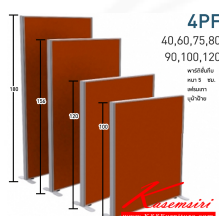

Kasemsiri
KSSFurniture.com

www.kssfurniture.com

Tel : 02-403-1044, 02-403-1055

Mobile : 083-082-8212

Fax : 02-403-1094

Email : kssfurntiure2u@hotmail.com

หยุดทุกวันอาทิตย์ เปิด 9.00-18.00

รายการสินค้า 75037::4PF15(สูง156ซม.)

ชื่อสินค้า : 4PF15(สูง156ซม.)

หมวดหมู่สินค้า : พาร์ติชั่น

แบรนด์สินค้า : MONO

รายละเอียด : พาร์ติชั่นทึบสูง156ซม. 1 แผ่น พร้อมฝาจบ ไม่รวมอุปกรณ์เสริม ขาตั้ง เฟรมสีเทา
กว้าง 40,60,75,80,90,100,120 ซม. บุผ้าฝ้าย โม่โน พาร์ติชั่น

4PF1540 (กว้าง40ซม.)

รายละเอียด : พาร์ติชั่นทึบสูง156ซม. 1 แผ่น พร้อมฝาจบ ไม่รวมอุปกรณ์เสริม ขาตั้ง เฟรมสีเทา บุผ้าฝ้าย
ขนาด ก400xล50xส1560มม. โม่โน พาร์ติชั่น

ราคา 3,200 บาท

4PF1560 (กว้าง60ซม.)

รายละเอียด : พาร์ทิชั่นทึบสูง156ซม. 1 แผ่น พร้อมฟาจบ ไม่รวมอุปกรณ์เสริม ขาดตั้ง เฟรมสีเทา บุผ้าฝ้าย
ขนาด ก600xล50xส1560มม. โมโน พาร์ทิชั่น

ราคา 3,800 บาท

4PF1575 (กว้าง75ซม.)

รายละเอียด : พาร์ทิชั่นทึบสูง156ซม. 1 แผ่น พร้อมฟาจบ ไม่รวมอุปกรณ์เสริม ขาดตั้ง เฟรมสีเทา บุผ้าฝ้าย
ขนาด ก750xล50xส1560มม. โมโน พาร์ทิชั่น

ราคา 4,200 บาท

4PF1580 (กว้าง80ซม.)