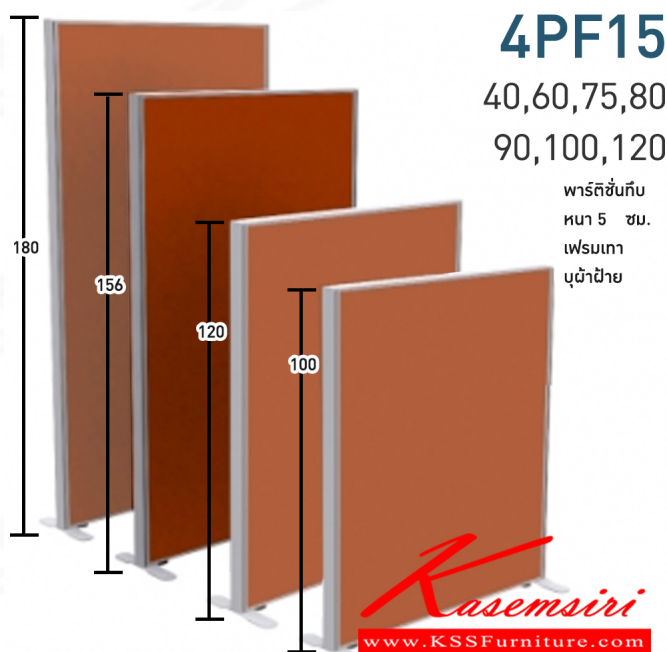

ชื่อสินค้า : 4PF15(สูง156ซม.)

หมวดหมู่สินค้า : พาร์ติชั่น

แบรนด์สินค้า : MONO

รายละเอียด : พาร์ติชั่นทึบสูง156ซม. 1 แผ่น พร้อมฝาจบ ไม่รวมอุปกรณ์เสริม ขาตั้ง เฟรมสีเทา
กว้าง 40,60,75,80,90,100,120 ซม. บุผ้าฝ้าย โม่โน พาร์ติชั่น

4PF1540 (กว้าง40ซม.)

รายละเอียด : พาร์ติชั่นทึบสูง156ซม. 1 แผ่น พร้อมฝาจบ ไม่รวมอุปกรณ์เสริม ขาตั้ง เฟรมสีเทา บุผ้าฝ้าย
ขนาด ก400xล50xส1560มม. โม่โน พาร์ติชั่น

ราคา 3,200 บาท

4PF1560 (กว้าง60ซม.)

รายละเอียด : พาร์ทิชั่นทึบสูง156ซม. 1 แผ่น พร้อมฟาจบ ไม่รวมอุปกรณ์เสริม ขาดตั้ง เฟรมสีเทา บุผ้าฝ้าย
ขนาด ก600xล50xส1560มม. โมโน พาร์ทิชั่น

ราคา 3,800 บาท

4PF1575 (กว้าง75ซม.)

รายละเอียด : พาร์ทิชั่นทึบสูง156ซม. 1 แผ่น พร้อมฟาจบ ไม่รวมอุปกรณ์เสริม ขาดตั้ง เฟรมสีเทา บุผ้าฝ้าย
ขนาด ก750xล50xส1560มม. โมโน พาร์ทิชั่น

ราคา 4,200 บาท

4PF1580 (กว้าง80ซม.)

รายละเอียด : พาร์ทิชั่นทึบสูง156ซม. 1 แผ่น พร้อมฟาจบ ไม่รวมอุปกรณ์เสริม ขาดตั้ง เฟรมสีเทา บุผ้าฝ้าย
ขนาด ก800xล50xส1560มม. โมโน พาร์ทิชั่น

ราคา 4,800 บาท

4PF1590 (กว้าง90ซม.)

รายละเอียด : พาร์ทิชั่นทึบสูง156ซม. 1 แผ่น พร้อมฟาจบ ไม่รวมอุปกรณ์เสริม ขาดตั้ง เฟรมสีเทา บุผ้าฝ้าย
ขนาด ก900xล50xส1560มม. โมโน พาร์ทิชั่น