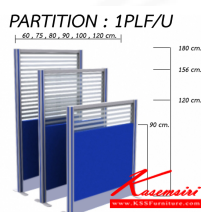

Kasemsiri
KSSFurniture.com

www.kssfurniture.com

Tel : 02-403-1044, 02-403-1055

Mobile : 083-082-8212

Fax : 02-403-1094

Email : kssfurntiure2u@hotmail.com

หยุดทุกวันอาทิตย์ เปิด 9.00-18.00

รายการสินค้า 47068::1PLF18/U(สูง180ชม.)

ชื่อสินค้า : 1PLF18/U(สูง180ชม.)

หมวดหมู่สินค้า : พาร์ติชั่น

แบรนด์สินค้า : MONO

รายละเอียด : พาร์ติชั่นแบบครึ่งทึบครึ่งกระจกยึบลาย+กล่องไฟล่าง 1 แผ่น พร้อมเสา 1 ข้าง (ความสูง 180 cm. วนทึบ 92 cm รวมปุ่มปรับ กระจก สูง 88 รวมคานบน) ไม่รวมอุปกรณ์เสริม เสาจบ,ขาตั้ง สามารถเลือกสีเฟรมได้ เฟรมสีเทา,เฟรมสีดำ ขนาด กว้าง 60,75,80,90,100,120,126 ซม. โมโน

1PLF1860/U(กว้าง60ชม.)

รายละเอียด : พาร์ติชั่นแบบครึ่งทึบครึ่งกระจกยึบลาย+กล่องไฟล่าง 1 แผ่น พร้อมเสา 1 ข้าง (ส่วนทึบ 92 cm รวมปุ่มปรับ กระจก สูง 88 cm. รวมคานบน) ไม่รวมอุปกรณ์เสริม เสาจบ,ขาตั้ง สามารถเลือกสีเฟรมได้ เฟรมสีเทา,เฟรมสีดำ บุผ้าฝ้าฯ ขนาด ก600xล55xส1800มม. โมโน พาร์ติชั่น

ราคา 4,100 บาท

1PLF1875/U(กว้าง75ชม.)

รายละเอียด : พาร์ติชั่นแบบครึ่งทึบครึ่งกระจกยิงลาย+กล่องไฟล่าง 1 แผ่น พร้อมเสา 1 ข้าง (ส่วนทึบ 92 cm
รวมปุ่มปรับ กระจก สูง88 cm. รวมคานบน) ไม่รวมอุปกรณ์เสริม เสาจบ,ขาตั้ง สามารถเลือกสีเฟรมได้
พรมสีเทา,เฟรมสีดำ บุผ้าฝ้าย
ขนาด ก750xล55xส1800มม. โม่โน พาร์ติชั่น