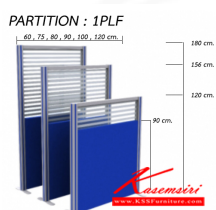

Kasemsiri
KSSFurniture.com

www.kssfurniture.com

Tel : 02-403-1044, 02-403-1055

Mobile : 083-082-8212

Fax : 02-403-1094

Eamil : kssfurntiure2u@hotmail.com

หยุดทุกวันอาทิตย์ เปิด 9.00-18.00

รายการสินค้า 43039::1PLF15(สูง156ซม.)

ชื่อสินค้า : 1PLF15(สูง156ซม.)

หมวดหมู่สินค้า : พาร์ติชัน

แบรนด์สินค้า : MONO

รายละเอียด : พาร์ติชันแบบครึ่งทึบครึ่งกระจกยึงลาย 1 แผ่น พร้อมเสา 1 ข้าง (ความสูง 156 cm. ส่วนทึบ 92 m รวมปุ่มปรับ กระจก สูง 64 รวมคานบน) ไม่รวมอุปกรณ์เสริม เสาจบ,ขาตั้ง สามารถเลือกสีเฟรมได้ เฟรมสีเทา,เฟรมสีดำ ขนาด กว้าง 60,75,80,90,100,120,126 ซม. โมโน พาร์ติชัน

1PLF1560(กว้าง60ซม.)

รายละเอียด : พาร์ติชันแบบครึ่งทึบครึ่งกระจกยึงลาย 1 แผ่น พร้อมเสา 1 ข้าง (ส่วนทึบ 92 cm รวมปุ่มปรับ กระจก สูง 64 cm. รวมคานบน) ไม่รวมอุปกรณ์เสริม เสาจบ,ขาตั้ง สามารถเลือกสีเฟรมได้ เฟรมสีเทา,เฟรมสีดำ ฟ้าฝ้าย

ขนาด ก600xล55xส1560มม. โมโน พาร์ติชัน

ราคา 3,400 บาท

1PLF1575(กว้าง75ซม.)

รายละเอียด : พาร์ติชั่นแบบครึ่งทึบครึ่งกระจกยิงลาย 1 แผ่น พร้อมเสา 1 ข้าง (ส่วนทึบ 92 cm รวมปุ่มปรับกระจก สูง 64 cm. รวมคานบน) ไม่รวมอุปกรณ์เสริม เสาจบ,ขาตั้ง สามารถเลือกสีเฟรมได้ เฟรมสีเทา,เฟรมสีดำ,ฟ้าฟ้า
ขนาด ก750xล55xส1560มม. โมโน พาร์ติชั่น