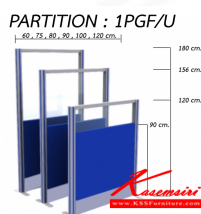

ชื่อสินค้า : 1PGF18/U(สูง180ชม.)

หมวดหมู่สินค้า : พาร์ติชัน

แบรนด์สินค้า : MONO

รายละเอียด : พาร์ติชันแบบครึ่งทึบครึ่งกระจกใส+กล่องไฟล่าง 1 แผ่น พร้อมเสา 1 ข้าง (ความสูง 180 cm.

วนทึบ 92 cm รวมปุ่มปรับ กระจก สูง 88 รวมคานบน) ไม่รวมอุปกรณ์เสริม เสาจบ,ขาตั้ง สามารถเลือกสีเฟรมได้
เฟรมสีเทา,เฟรมสีดำ ขนาด กว้าง 60,75,80,90,100,120,126 ซม. โมโน พาส

1PGF1860/U(กว้าง60ชม.)

รายละเอียด : พาร์ติชันแบบครึ่งทึบครึ่งกระจกใส+กล่องไฟล่าง 1 แผ่น พร้อมเสา 1 ข้าง (ส่วนทึบ 92 cm

รวมปุ่มปรับ กระจก สูง 88 cm. รวมคานบน) ไม่รวมอุปกรณ์เสริม เสาจบ,ขาตั้ง สามารถเลือกสีเฟรมได้

เฟรมสีเทา,เฟรมสีดำ บุผ้าฟ้าย/กระจกใส

ขนาด ก600xล55xส1800มม. โมโน พาร์ติชัน

ราคา 3,900 บาท

1PGF1875/U(กว้าง75ชม.)

รายละเอียด : พาร์ติชั่นแบบครึ่งทึบครึ่งกระจกใส+กล่องไฟล่าง 1 แผ่น พร้อมเสา 1 ข้าง (ส่วนทึบ 92 cm
รวมปุ่มปรับ กระจก สูง 88 cm. รวมคานบน) ไม่รวมอุปกรณ์เสริม เสาจบ,ขาตั้ง สามารถเลือกสีเฟรมได้
พรมสีเทา,เฟรมสีดำ บุษผ้าฝ้าย/กระจกใส
ขนาด ก750xล55xส1800มม. โมนิ พาร์ติชั่น

ราคา 4,600 บาท

1PGF1880/U(กว้าง80ชม.)

รายละเอียด : พาร์ติชั่นแบบครึ่งทึบครึ่งกระจกใส+กล่องไฟล่าง 1 แผ่น พร้อมเสา 1 ข้าง (ส่วนทึบ 92 cm
รวมปุ่มปรับ กระจก สูง 88 cm. รวมคานบน) ไม่รวมอุปกรณ์เสริม เสาจบ,ขาตั้ง สามารถเลือกสีเฟรมได้
พรมสีเทา,เฟรมสีดำ บุษผ้าฝ้าย/กระจกใส
ขนาด ก800xล55xส1800มม. โมนิ พาร์ติชั่น