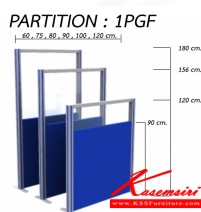

## รายการสินค้า 61027::1PGF15(สูง156ซม.)

ชื่อสินค้า : 1PGF15(สูง156ซม.)

หมวดหมู่สินค้า : พาร์ติชั่น

แบรนด์สินค้า : MONO

รายละเอียด : พาร์ติชั่นแบบครึ่งทึบครึ่งกระจกใส 1 แผ่น พร้อมเสา 1 ข้าง (ความสูง 156 cm. ส่วนทึบ 92 cm

รวมปุ่มปรับ กระจก สูง 64 รวมคานบน) ไม่รวมอุปกรณ์เสริม เสาจบ,ขาตั้ง สามารถเลือกสีเฟรมได้

เฟรมสีเทา,เฟรมสีดำ ขนาด กว้าง 60,75,80,90,100,120,126 ซม.

โมโน พาร์ติชั่น

## 1PGF1560(กว้าง60ซม.)

รายละเอียด : พาร์ติชั่นแบบครึ่งทึบครึ่งกระจกใส 1 แผ่น พร้อมเสา 1 ข้าง (ส่วนทึบ 92 cm รวมปุ่มปรับ กระจก

สูง 64 cm. รวมคานบน) ไม่รวมอุปกรณ์เสริม เสาจบ,ขาตั้ง สามารถเลือกสีเฟรมได้ เฟรมสีเทา,เฟรมสีดำ บุผ้าฝ้าย

ขนาด ก600xล55xส1560มม. โมโน พาร์ติชั่น

ราคา 3,400 บาท