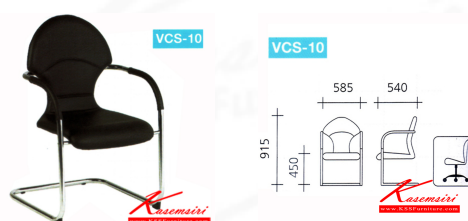

*Kasemsiri*  
KSSFurniture.com

[www.kssfurniture.com](http://www.kssfurniture.com)

Tel : 02-403-1044, 02-403-1055

Mobile : 083-082-8212

Fax : 02-403-1094

Eamil : [kssfurntiure2u@hotmail.com](mailto:kssfurntiure2u@hotmail.com)

## รายการสินค้า 40090::VCS-10

ชื่อสินค้า : VCS-10

หมวดหมู่สินค้า : เก้าอี้พักคอย

แบรนด์สินค้า : VC

รายละเอียด : เก้าอี้สำนักงานขาตัวสี่ขุมเงา ขนาด ก585xล540xส815 มม. หุ้มพีวีซี,ผ้าฝ้าย เก้าอี้รับแขก VC

### VCS-10(หุ้มพีวีซี)

รายละเอียด : เก้าอี้สำนักงานขาตัวสี่ขุมเงา หุ้มพีวีซี ขนาด ก585xล540xส915 มม. เก้าอี้สำนักงาน VC

ราคา 3,100 บาท