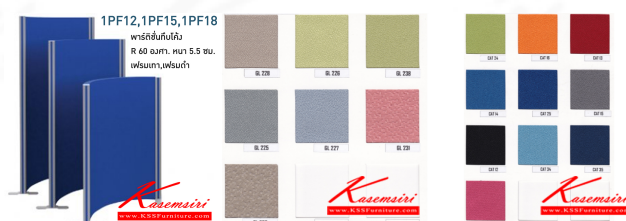

รายการสินค้า 53384017::1PF12,1PF15,1PF18

ชื่อสินค้า : 1PF12,1PF15,1PF18

หมวดหมู่สินค้า : พาร์ทิชั่น

แบรนด์สินค้า : MONO

รายละเอียด : พาร์ทิชั่นทึบ 1 แผ่น พร้อมเสา 1 ข้าง ไม่รวมอุปกรณ์เสริม เสาจบ,ขาตั้ง

สามารถเลือกสีเฟรมได้ เฟรมสีเทา,เฟรมสีดำ

PF12 สูง 120 ซม. R60 องศา,1PF15 สูง 156 ซม. R60 องศา,1PF18 สูง 180 ซม. R60 องศา โมโน พาร์ทิชั่น

1PF12

รายละเอียด : พาร์ทิชั่นทึบ 1 แผ่น พร้อมเสา 1 ข้าง ไม่รวมอุปกรณ์เสริม เสาจบ,ขาตั้ง

สามารถเลือกสีเฟรมได้ เฟรมสีเทา,เฟรมสีดำ

PF12 สูง 120 ซม. R60 องศา โมโน พาร์ทิชั่น

ราคา 3,000 บาท