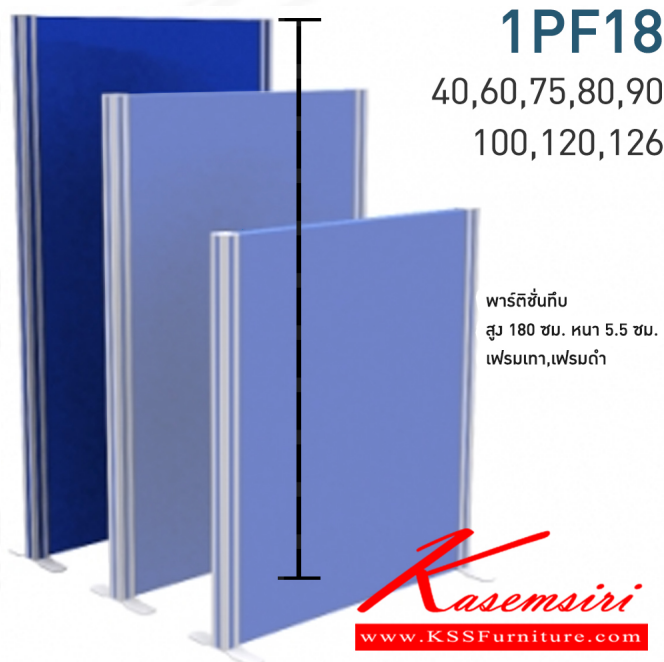

รายการสินค้า 81090::1PF18(สูง180ชม.)

1PF18

40,60,75,80,90
100,120,126

พาร์ทิชั่นทึบ
สูง 180 ซม. หน้า 5.5 ซม.
เฟรมเทา,เฟรมดำ

1PF18
40,60,75,80,90
100,120,126

ชื่อสินค้า : 1PF18(สูง180ชม.)

หมวดหมู่สินค้า : พาร์ทิชั่น

แบรนด์สินค้า : MONO

รายละเอียด : พาร์ทิชั่นทึบ 1 แผ่น พร้อมเสา 1 ข้าง ไม่รวมอุปกรณ์เสริม เสาจบ,ขาตั้ง

สามารถเลือกสีเฟรมได้ เฟรมสีเทา,เฟรมสีดำ

ขนาด กว้าง 40,60,75,80,90,100,120,126 ซม. โมโน พาร์ทิชั่น

1PF1840 (กว้าง40ชม.)

รายละเอียด : พาร์ทิชั่น 1 แผ่น พร้อมเสา 1 ข้าง ไม่รวมอุปกรณ์เสริม เสาจบ,ขาตั้ง

สามารถเลือกสีเฟรมได้ เฟรมสีเทา,เฟรมสีดำ

ขนาด ก400xล55xส1800มม. โมโน พาร์ทิชั่น

ราคา 2,700 บาท