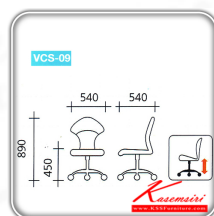

## รายการสินค้า 64558002::VCS-09

ชื่อสินค้า : VCS-09

หมวดหมู่สินค้า : เก้าอี้สำนักงาน

แบรนด์สินค้า : VC

รายละเอียด : เก้าอี้สำนักงานขามีเนียมขัดเงา ขนาด ก540xล540xส890 มม. หุ้มพีวีซี,ผ้าฝ้าย

ปรับระดับด้วยไฮดรอลิค เก้าอี้สำนักงาน VC

### VCS-09(หุ้มพีวีซี)

รายละเอียด : เก้าอี้สำนักงานขามีเนียมขัดเงา หุ้มพีวีซี ขนาด ก540xล540xส890 มม. ปรับระดับด้วยไฮดรอลิค  
เก้าอี้สำนักงาน VC

ราคา 4,900 บาท

### VCS-09(หุ้มพีวีซี)\*\***(ไม่จัดส่ง)\*\***

รายละเอียด : \*\*สินค้าราคาพิเศษ รับสินค้าด้วยตนเองไม่จัดส่ง\*\*เก้าอี้สำนักงานขามีเนียมขัดเงา ขนาด 540x540x890 มม. หุ้มพีวีซี ปรับระดับด้วยไฮดรอลิค เก้าอี้สำนักงาน VC