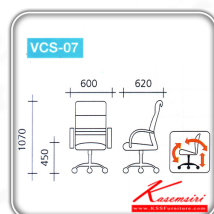

ชื่อสินค้า : VCS-07

หมวดหมู่สินค้า : เก้าอี้สำนักงาน (พนักพิงสูง)

แบรนด์สินค้า : VC

รายละเอียด : เก้าอี้พนักพิงสูงขาพลาสติก หุ้มหนัง PVC ขนาด ก600xล620xส1070 มม.

รับระดับด้วยแกนเกลียว เก้าอี้ผู้บริหาร VC

VCS-07

รายละเอียด : เก้าอี้พนักพิงสูงขาพลาสติก หุ้มหนัง PVC ขนาด ก600xล620xส1070 มม.

รับระดับด้วยแกนเกลียว เก้าอี้ผู้บริหาร VC

ราคา 5,100 บาท

เกษมศิริเฟอร์นิเจอร์ KssFurniture.com

เลขที่ 48/5-6 หมู่ที่ 2 ตำบล ปลายบาง อำเภอ บางกรวย จังหวัด นนทบุรี 11130