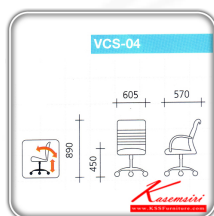

ชื่อสินค้า : VCS-04

หมวดหมู่สินค้า : เก้าอี้สำนักงาน

แบรนด์สินค้า : VC

รายละเอียด : เก้าอี้ผู้บริหาร ขนาด ก605xล570xส890 มม. หุ้มหนัง2แบบ(หุ้มพียู,หุ้มผ้าฝ้าย) ขามีเนียมขัดเงา รับระดับด้วยไฮดรอลิก เก้าอี้สำนักงาน VC

VCS-04(หุ้มพียู)

รายละเอียด : เก้าอี้ผู้บริหาร ขนาด ก605xล570xส890 มม. หุ้มหนังพียู ขามีเนียมขัดเงา รับระดับด้วยไฮดรอลิก เก้าอี้ผู้บริหาร VC

ราคา 6,900 บาท

VCS-04(หุ้มพียู)**(ไม่จัดส่ง)**

รายละเอียด : **สินค้าราคาพิเศษ รับสินค้าด้วยตนเองไม่จัดส่ง**เก้าอี้ผู้บริหาร ขนาด ก605xล570xส890 มม. ไม้หนัง2แบบ(หุ้มพียู) ขาไม้เนียมขัดเงา ปรับระดับด้วยไฮดรอลิค เก้าอี้สำนักงาน VC

ชื่อสินค้า : VCS-06

หมวดหมู่สินค้า : เก้าอี้สำนักงาน

แบรนด์สินค้า : VC

รายละเอียด : เก้าอี้ผู้บริหารขนาด ก605xล570xส890 มม. หุ้มพีวีซี, ผ้าฟ้าย

าพลาสติกปรับระดับด้วยไฮดรอลิค เก้าอี้สำนักงาน VC

VCS-06(หุ้มพีวีซี)

ราคา 5,100 บาท

VCS-06(PVC-ขาโครเมี่ยม)

รายละเอียด : เก้าอี้ผู้บริหารขนาด ก605xล570xส890 มม. หุ้มพีวีซี,ผ้าฝ้าย
ขาพลาสติกปรับระดับด้วยไฮดรอลิก เก้าอี้สำนักงาน VC

ราคา 5,000 บาท

บริษัท เกษมศิริเฟอร์นิเจอร์ จำกัด