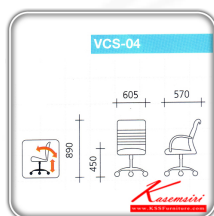

## รายการสินค้า 90788042::VCS-04

ชื่อสินค้า : VCS-04

หมวดหมู่สินค้า : เก้าอี้สำนักงาน

แบรนด์สินค้า : VC

รายละเอียด : เก้าอี้ผู้บริหาร ขนาด ก605xล570xส890 มม. หุ้มหนัง2แบบ(หุ้มพียู,หุ้มผ้าฝ้าย) ขามีเนียมขัดเงา รับระดับด้วยไฮดรอลิก เก้าอี้สำนักงาน VC