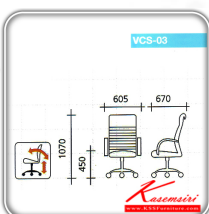

ชื่อสินค้า : VCS-03

หมวดหมู่สินค้า : เก้าอี้สำนักงาน (พนักพิงสูง)

แบรนด์สินค้า : VC

รายละเอียด : เก้าอี้ผู้บริหารหุ้มหนังพียู ขนาด ก605xล670xส1070 มม. ขามีเนียมขัดเงา
รับระดับด้วยไฮดรอลิก เก้าอี้ผู้บริหาร VC

VCS-03

รายละเอียด : เก้าอี้ผู้บริหารหุ้มหนังพียู ขนาด ก605xล670xส1070 มม. ขามีเนียมขัดเงา
รับระดับด้วยไฮดรอลิก เก้าอี้ผู้บริหาร VC

ราคา 7,100 บาท

VCS-03(ไม่จัดส่ง)****

รายละเอียด : **สินค้าราคาพิเศษ รับสินค้าด้วยตนเองไม่จัดส่ง**เก้าอี้ผู้บริหารหุ้มหนังพียู ขนาด 605xล670xล1070 มม. ขามีเนียบขัดเงา ปรับระดับด้วยไฮดรอลิค เก้าอี้ผู้บริหาร VC