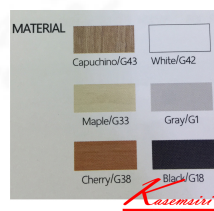

## รายการสินค้า 31012::TWY160-180 L,R

**TWY160-180 L/R**  
W162xD180xH115CM.

**WORKING YOUNG set**  
Gray G1 Maple G33

**Kasemsiri**  
www.KSSFurniture.com

TWY160-180 L/R  
W162xD180xH115CM.

Gray G1 Maple G33 Cherry G38 Black G18 White G42 Capuchino G43