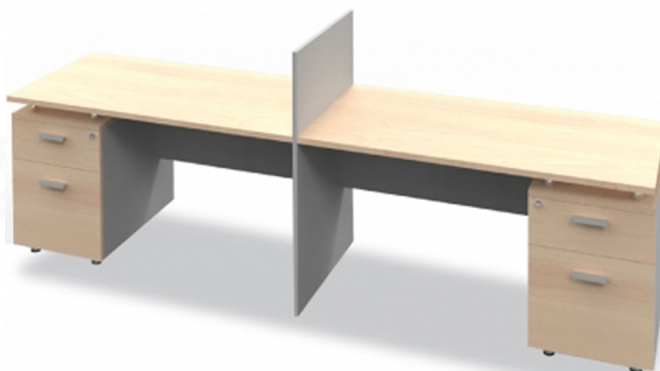

TWY320-80
W320xD80xH115CM.

WORKING YOUNG set
Gray G1 Maple G33

Kasemsiri
www.KSSFurniture.com

TWY320-80
W320xD80xH115CM.

Kasemsiri
www.KSSFurniture.com

WORKING YOUNG SET

Gray G1 Maple G33 Cherry G38 Black G18 White G42 Capuchino G43

Kasemsiri
www.KSSFurniture.com

Kasemsiri
www.KSSFurniture.com

ชื่อสินค้า : TWY320-80

หมวดหมู่สินค้า : โต๊ะสำนักงานเมลามีน

แบรนด์สินค้า : MONO

รายละเอียด : ชุดโต๊ะทำงาน TWY 320-80 ขนาด ก3220Xล800Xส1150มม. TOPเมลามีน โต๊ะสำนักงานเมลามีน MONO** รุ่นนี้ให้ยึดตู้ลิ้นชักเป็นหลัก ** โมโน โต๊ะสำนักงานเมลามีน

TWY320-80

รายละเอียด : ชุดโต๊ะทำงาน TWY 320-80 ขนาด ก3220Xล800Xส1150มม. TOPเมลามีน โต๊ะสำนักงานเมลามีน MONO** รุ่นนี้ให้ยึดตู้ลิ้นชักเป็นหลัก ** โมโน โต๊ะสำนักงานเมลามีน

ราคา 15,600 บาท

เกษมศิริเฟอร์นิเจอร์ KssFurniture.com