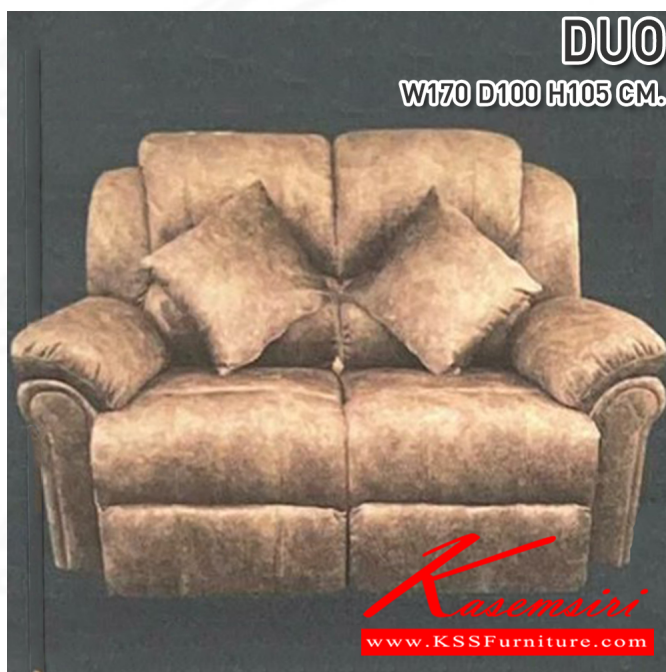

## รายการสินค้า 13000::DUO(ดูโอ้)

ชื่อสินค้า : DUO(ดูโอ้)

หมวดหมู่สินค้า : เก้าอี้พักผ่อน

แบรนด์สินค้า : CNR

รายละเอียด : เก้าอี้พักผ่อน2ที่นั่ง DUO(ดูโอ้) ระบบที่นั่ง Pocket spring ระบบไฟฟ้า,ระบบปรับโยก,หนังremium PU,หนังแท้ ปรับเอนนอนเพียงปลายนิ้วสัมผัส ซีเอ็นอาร์ เก้าอี้พักผ่อน