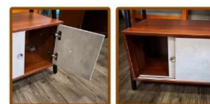

ช่องลิ้นชักแบบเปิดขึ้นลงต่างๆ

มือจับปก

สามารถเก็บของต่างๆได้เยอะ

ชื่อสินค้า : BS-1817,BS-1818,CT-1820

หมวดหมู่สินค้า : โต๊ะคอมพิวเตอร์

แบรนด์สินค้า : BESTCHOICE

รายละเอียด : ชั้นเอนกประสงค์ NOVA-BS-1817 ขนาด ก640xล480xส161 มม.และ ชั้นเอนกประสงค์ NOVA-S-1818 ขนาด ก640xล400xส161 มม.และโต๊ะคอมพิวเตอร์ NOVA-CT-1820 ขนาด ก640xล480xส161 มม.บสช้อยส์ โต๊ะคอมพิวเตอร์