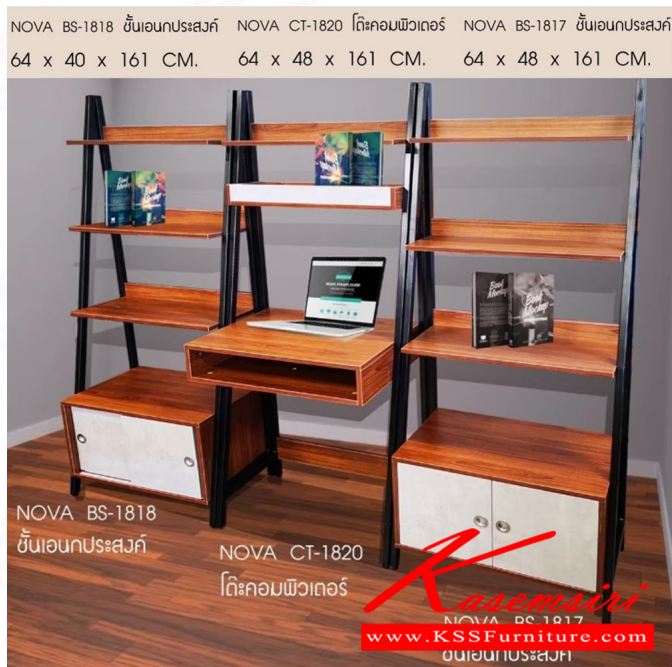

ช่องลิ้นชักแบบเปิดขึ้นลงต่างๆ

มือจับปก

สามารถเก็บของต่างๆได้เยอะ

ชื่อสินค้า : BS-1817,BS-1818,CT-1820

หมวดหมู่สินค้า : โต๊ะคอมพิวเตอร์

แบรนด์สินค้า : BESTCHOICE

รายละเอียด : ชั้นเอนกประสงค์ NOVA-BS-1817 ขนาด ก640xล480xส161 มม.และ ชั้นเอนกประสงค์ NOVA-S-1818 ขนาด ก640xล400xส161 มม.และโต๊ะคอมพิวเตอร์ NOVA-CT-1820 ขนาด ก640xล480xส161 มม.บสช้อยส์ โต๊ะคอมพิวเตอร์

BS-1817

รายละเอียด : ชั้นเอนกประสงค์ NOVA-BS-1817 ขนาด ก640xล480xส161 มม.บสช้อยส์ ชั้นเอนกประสงค์

ราคา 3,500 บาท

BS-1818

รายละเอียด : ชั้นอเนกประสงค์ NOVA-BS-1818 ขนาด ก640xล400xส161 มม. เบสช้อยส์ ชั้นอเนกประสงค์

ราคา 3,500 บาท

CT-1820

รายละเอียด : โต๊ะคอมพิวเตอร์ NOVA-CT-1820 ขนาด ก640xล480xส161 มม. เบสช้อยส์ โต๊ะคอมพิวเตอร์

ราคา 3,000 บาท

บริษัท เกษมศิริเฟอร์นิเจอร์ จำกัด

เวลาทำการ 9:00-18:00 น. ทุกวันอาทิตย์

โทรศัพท์ : 02-403-1044, 02-403-1055 มือถือ : 083-082-8212