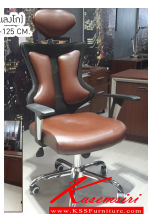

รายการสินค้า 59081::LANGO(ແລງໂກ)

LANGO(ແລງໂກ)

W68.5XD64XH115-125 CM.

เก้าอี้ทำงาน