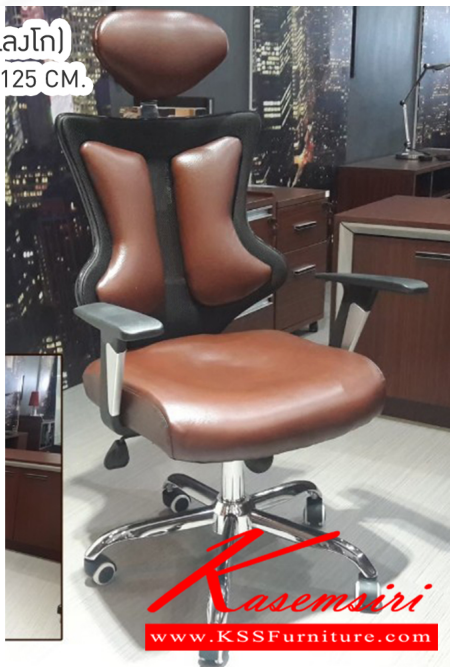

รายการสินค้า 59081::LANGO(ແລງໂກ)

LANGO(ແລງໂກ)

W68.5XD64XH115-125 CM.

เก้าอี้ทำงาน

ชื่อสินค้า : LANGO(ແລງໂກ)

หมวดหมู่สินค้า : เก้าอี้สำนักงาน

แบรนด์สินค้า : BESTCHOICE

รายละเอียด : เก้าอี้ทำงาน ขนาด ก685xล640xส1150-1250มม. สีดำ,สีน้ำตาล เบสช้อยล์ เก้าอี้สำนักงาน

LANGO(ແລງໂກ)

รายละเอียด : เก้าอี้ทำงาน ขนาด ก685xล640xส1150-1250มม. สีดำ,สีน้ำตาล เบสช้อยล์ เก้าอี้สำนักงาน

ราคา 4,700 บาท