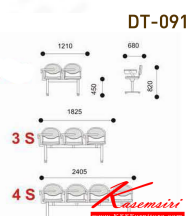

DT091

2 seats : W121 D68 H82 CM.

DT091
2 seats : W121 D68 H82 CM.
3 seats : W182.5 D68 H82 CM.
4 seats : W240.5 D68 H82 CM.

Kasemsiri
www.KSSFurniture.com

ชื่อสินค้า : DT-091

หมวดหมู่สินค้า : เก้าอี้เลคเชอร์