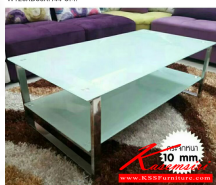

Kasemsiri
KSSFurniture.com

www.kssfurniture.com

Tel : 02-403-1044, 02-403-1055

Mobile : 083-082-8212

Fax : 02-403-1094

Eamil : kssfurntiure2u@hotmail.com

หยุดทุกวันอาทิตย์ เปิด 9.00-18.00

รายการสินค้า 14019::BUROCK(บุรีอก)

BUROCK(บุรีอก) โต๊ะกลางหน้ากระจก

W120XD65XH44 CM.

BUROCK(บุรีอก) โต๊ะกลางหน้ากระจก

ชื่อสินค้า : BUROCK(บุรีอก)

หมวดหมู่สินค้า : โต๊ะกลางโซฟา

แบรนด์สินค้า : BESTCHOICE

รายละเอียด : BUROCK(บุรีอก) โต๊ะกลางหน้ากระจกหนา 10 มม. ขนาด ก1200xล650xส440มม. เบสช้อยส์ โต๊ะกลางโซฟา

BUROCK(บุรีอก)

รายละเอียด : BUROCK(บุรีอก) โต๊ะกลางหน้ากระจกหนา 10 มม. ขนาด ก1200xล650xส440มม. เบสช้อยส์ โต๊ะกลางโซฟา

ราคา 3,600 บาท

เกษมศิริเฟอร์นิเจอร์ KssFurniture.com

เลขที่ 48/5-6 หมู่ที่ 2 ตำบล ปลายบาง อำเภอบางกรวย จังหวัด นนทบุรี 11130