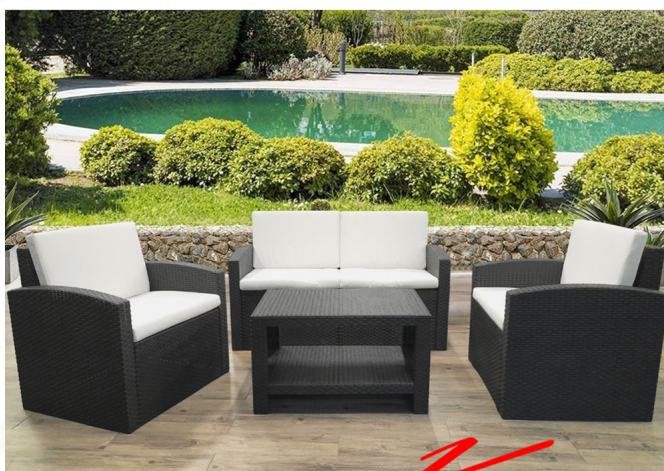

รายการสินค้า 69094::VINO(วีโน)

VINO (วีโน) ชุดโซฟาพลาสติกลายหวาย 2+1+1 ที่นั่ง พร้อมโต๊ะกลาง
2 ที่นั่ง 130 x 62.5 x 72 CM. 1 ที่นั่ง 71.5 x 62.5 x 72 CM. โต๊ะกลาง 78 x 49.5 x 45 CM.

Kasemsiri
www.KSSFurniture.com

ชื่อสินค้า : VINO(วีโน)

หมวดหมู่สินค้า : เก้าอี้สนาม Outdoor

แบรนด์สินค้า : BESTCHOICE

รายละเอียด : VINO(วีโน) ชุดโซฟาพลาสติกลายหวาย 2ที่นั่ง,1ที่นั่ง,1ที่นั่ง,โต๊ะกลาง เบสช้อยส์ เก้าอี้สนาม outdoor

VINO(วีโน)

รายละเอียด : VINO(วีโน) ชุดโซฟาพลาสติกลายหวาย 2ที่นั่ง,1ที่นั่ง,1ที่นั่ง,โต๊ะกลาง เบสช้อยส์ เก้าอี้สนาม outdoor

ราคา 11,400 บาท