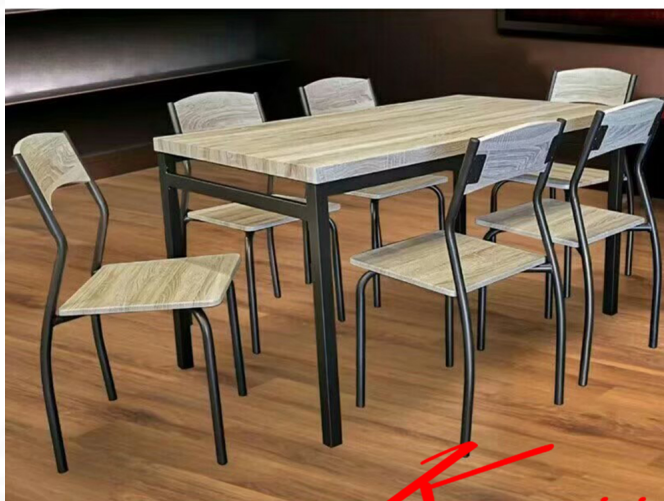

รายการสินค้า 03098::UNION(ยูเนียน)

UNION(ยูเนียน) ชุดโต๊ะอาหาร 6 ที่นั่ง
โต๊ะ:W140XD80XH76 CM. เก้าอี้W40XD49XH83 CM.

Kasemsiri
www.KSSFurniture.com

ชื่อสินค้า : UNION(ยูเนียน)

หมวดหมู่สินค้า : ชุดโต๊ะอาหาร

แบรนด์สินค้า : BESTCHOICE

รายละเอียด : UNION(ยูเนียน) ชุดโต๊ะอาหาร 6 ที่นั่ง โต๊ะ ขนาด ก1400xล800xส760มม. เก้าอี้ ขนาด 400xล490xส830มม. เบสช้อยส์ ชุดโต๊ะอาหาร

UNION(ยูเนียน)

รายละเอียด : UNION(ยูเนียน) ชุดโต๊ะอาหาร 6 ที่นั่ง โต๊ะ ขนาด ก1400xล800xส760มม. เก้าอี้ ขนาด 400xล490xส830มม. เบสช้อยส์ ชุดโต๊ะอาหาร

ราคา 7,600 บาท