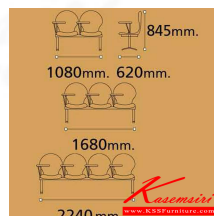

VC677

4 seats: W224 D62 H84.5 CM.

VC677
4 seats: W224 D62 H84.5 CM.

VC677

2 seats: W108 D62 H84.5 CM.
3 seats: W168 D62 H84.5 CM.
4 seats: W224 D62 H84.5 CM.

ชื่อสินค้า : VC-677

หมวดหมู่สินค้า : เก้าอี้พลาสติก

แบรนด์สินค้า : VC

รายละเอียด : เก้าอี้พลาสติกตัวโหวไม่หุ้มเบาะ (แบบเปิดขึ้นด้านบน) เก้าอี้พลาสติก VC

VC-677(2S)

รายละเอียด : เก้าอี้พลาสติกตัวโหวไม่หุ้มเบาะ (แบบเปิดขึ้นด้านบน) เก้าอี้พลาสติก VC

ราคา 4,200 บาท